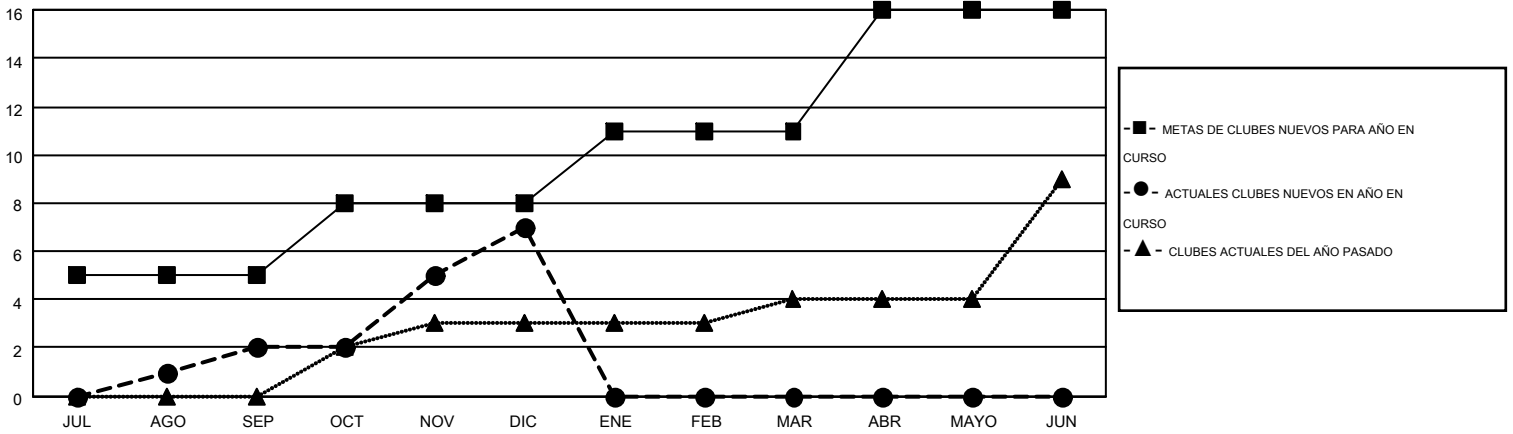

# MONTHLY MEMBERSHIP PROGRESS REPORT

Results as of: 12/31/2015

Multiple District E

LOCATION: VENEZUELA

GMT: JAIME GARCÍA CEPEDA

GMT DE AE 3

Clubes					socios				
RESULTADOS DE 2015-2016					RESULTADOS DE 2015-2016				
TRIMESTRE	META DE CLUBES NUEVOS	NUEVOS CLUBES	CLUBES DADOS DE BAJA	GANANCIA/PÉRDIDA NETA	TRIMESTRE	META DE SOCIOS NUEVOS	SOCIOS FUNDADORES Y NUEVOS SOCIOS AÑADIDOS	SOCIOS DADOS DE BAJA	GANANCIA/PÉRDIDA NETA
JUL/AGO/SEP	5	2	1	1	JUL/AGO/SEP	32	152	455	-303
OCT/NOV/DIC	3	5	0	5	OCT/NOV/DIC	188	349	74	275
ENE/FEB/MAR	3	0	0	0	ENE/FEB/MAR	71	0	0	0
ABR/MAYO/JUN	5	0	0	0	ABR/MAYO/JUN	217	0	0	0

METAS Y CIFRA ACUMULATIVA DE CLUBES NUEVOS

METAS Y CIFRA ACUMULATIVA DE SOCIOS

CLUBES DADOS DE BAJA: 1	91 CLUBS OF 212 AÑADIERON 1 O MÁS SOCIOS NUEVOS	<u>DISTRIBUCIÓN POR SEXO</u>	
SOCIOS DADOS DE BAJA		MASCULINO	2,578 (42.63%)
FALLECIDOS	28	FEMENINO	3,470 (57.37%)
CLUB CANCELADO	0	SOCIOS EN UNIDAD FAMILIAR 2,109 CABEZA DE FAMILIA 821 NO ES CABEZA DE FAMILIA 1,288	
OTRO	501		
TOTAL	529		
<a href="#">CLIC AQUÍ PARA DATOS DE SALUD DE CLUB</a>			