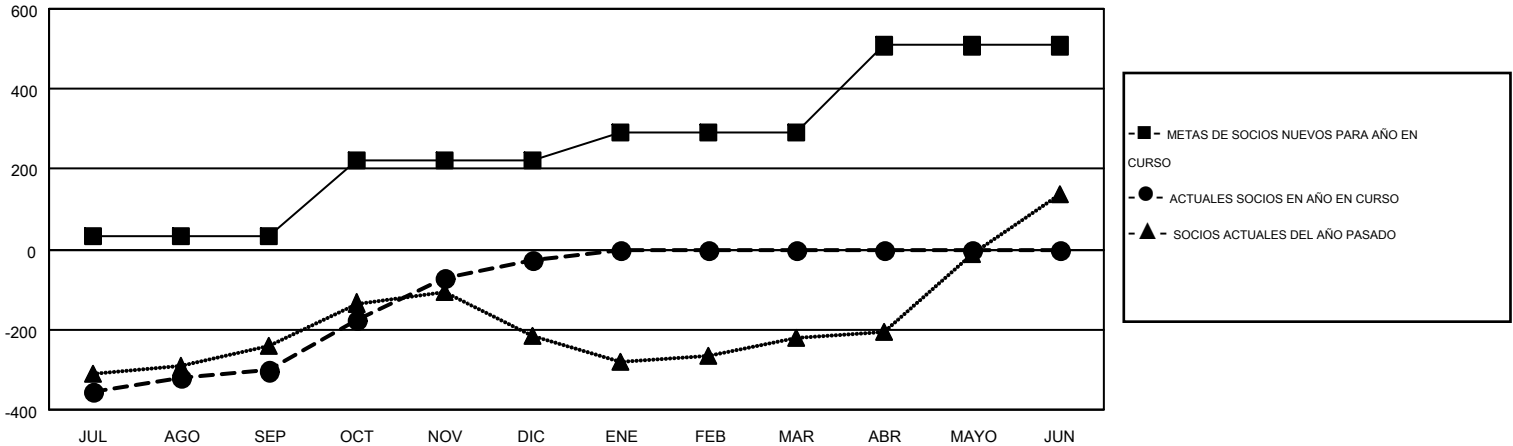

# MONTHLY MEMBERSHIP PROGRESS REPORT

Results as of: 12/31/2015

Multiple District E

LOCATION: VENEZUELA

GMT: JAIME GARCÍA CEPEDA

GMT DE AE 3

Clubes					socios				
RESULTADOS DE 2015-2016					RESULTADOS DE 2015-2016				
TRIMESTRE	META DE CLUBES NUEVOS	NUEVOS CLUBES	CLUBES DADOS DE BAJA	GANANCIA/PÉRDIDA NETA	TRIMESTRE	META DE SOCIOS NUEVOS	SOCIOS FUNDADORES Y NUEVOS SOCIOS AÑADIDOS	SOCIOS DADOS DE BAJA	GANANCIA/PÉRDIDA NETA
JUL/AGO/SEP	5	2	1	1	JUL/AGO/SEP	32	152	455	-303
OCT/NOV/DIC	3	5	0	5	OCT/NOV/DIC	188	349	74	275
ENE/FEB/MAR	3	0	0	0	ENE/FEB/MAR	71	0	0	0
ABR/MAYO/JUN	5	0	0	0	ABR/MAYO/JUN	217	0	0	0

METAS Y CIFRA ACUMULATIVA DE CLUBES NUEVOS

METAS Y CIFRA ACUMULATIVA DE SOCIOS

CLUBES DADOS DE BAJA: 1	91 CLUBS OF 212 AÑADIERON 1 O MÁS SOCIOS NUEVOS	<u>DISTRIBUCIÓN POR SEXO</u>	
SOCIOS DADOS DE BAJA		MASCULINO	2,578 (42.63%)
FALLECIDOS	28	FEMENINO	3,470 (57.37%)
CLUB CANCELADO	0	SOCIOS EN UNIDAD FAMILIAR 2,109 CABEZA DE FAMILIA 821 NO ES CABEZA DE FAMILIA 1,288	
OTRO	501		
TOTAL	529		
<a href="#">CLIC AQUÍ PARA DATOS DE SALUD DE CLUB</a>			